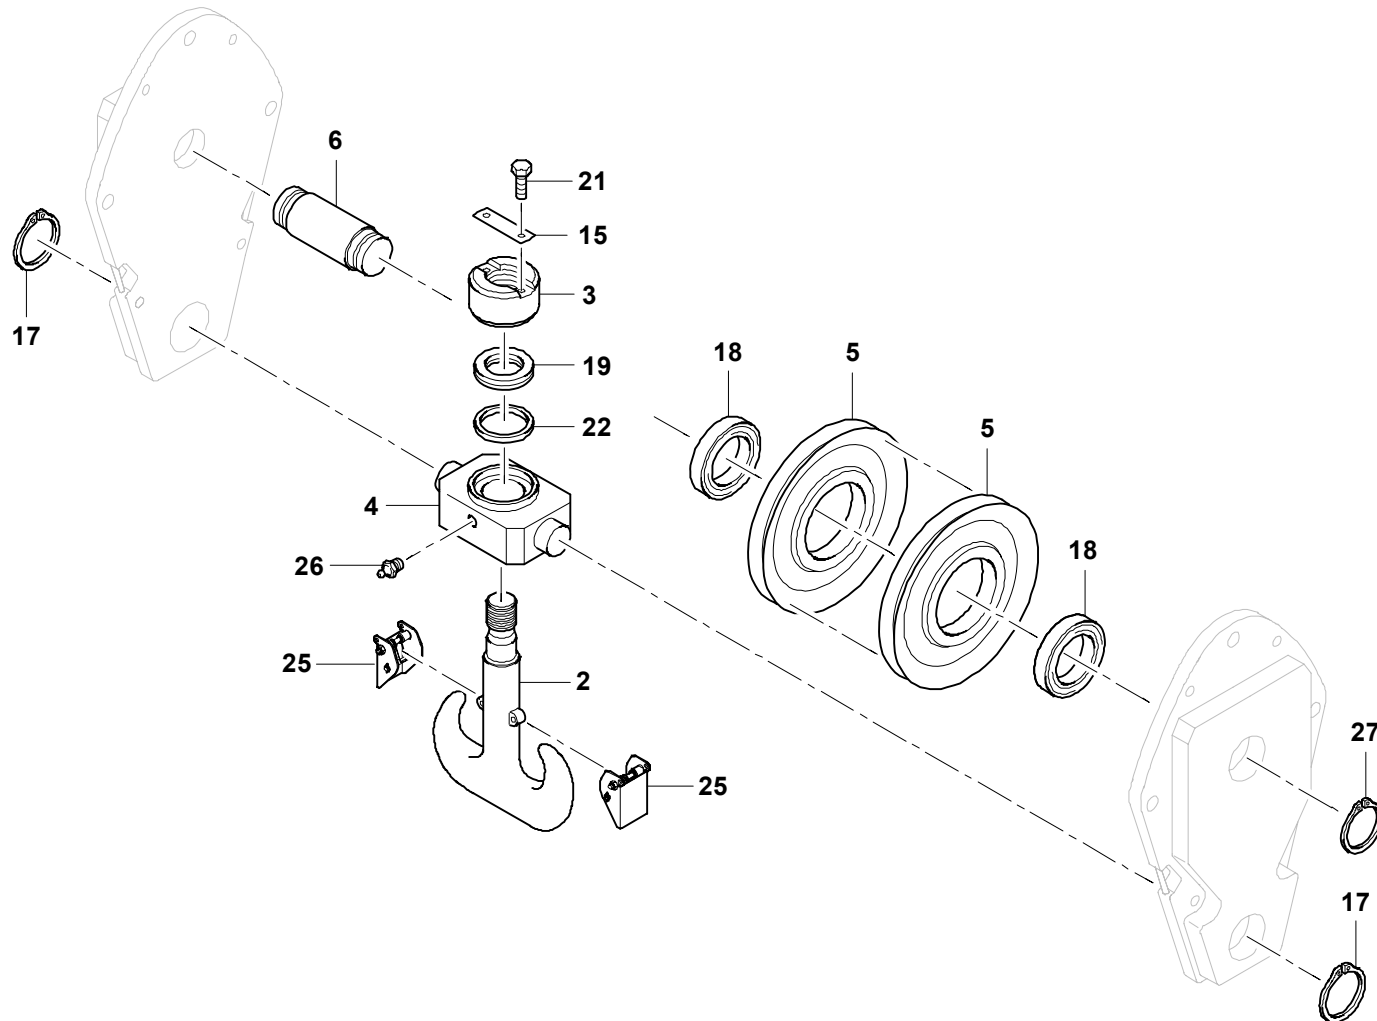

GROVE

HAKENFLASCHE 100 T (ROPEBLOCK)
 HOOK BLOCK 100 T (ROPEBLOCK)

BILDTADEL
 PICTORIAL DISPLAY

07.12

3216018-ETL C

1/2

GMK 6400
BE 705
G 525

GROVE

HAKENFLASCHE 100 T (ROPEBLOCK)
 HOOK BLOCK 100 T (ROPEBLOCK)

BILDТАФЕЛ
 PICTORIAL DISPLAY

GMK 6400
BE 705
G 525

07.12

3216018-ETL C

2/2